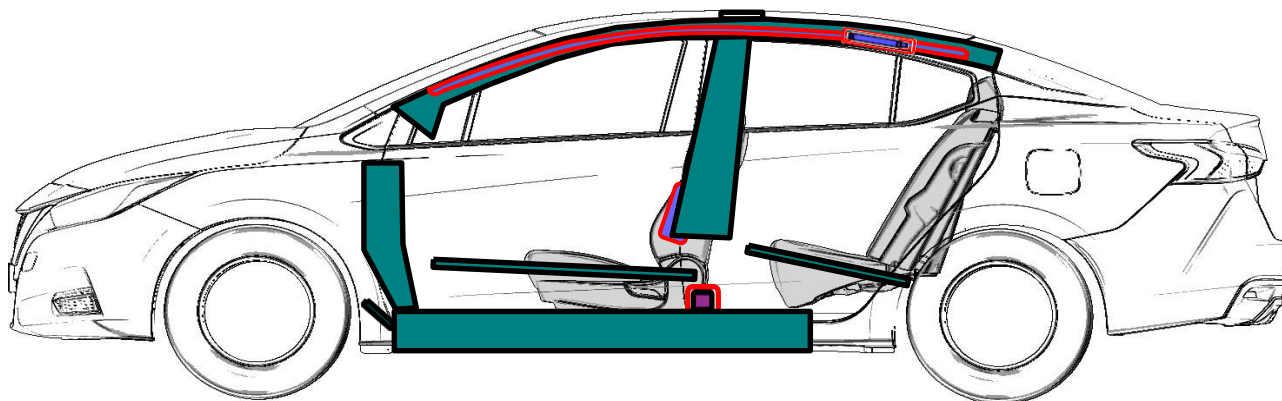

NISSAN VERSA
Type: 4 Doors Sedan
(2021 -)

 <p>Airbag / Bolsa de Aire / Airbag</p>	 <p>Seat belt Pretensioner / Pretensores de los Cinturones de Seguridad / Pré-Tensores do Cinto</p>	 <p>Fuel tank / Tanque de Combustible / Tanque de Combustível</p>	 <p>Automatic rollover protection system /Protección antivuelco activa /Proteção anti- tombamento ativo</p>	 <p>High voltage disconnect / Punto de desconexión del Alto Voltaje / Punto de desconexão de Alta voltagem</p>
 <p>Battery low Voltage / Batería de Bajo Voltaje / Batería 12V</p>	 <p>Ultra capacitor, low voltage / Capacitor de Bajo Voltaje / capacitor de baixa voltagem</p>	 <p>Gas Tank / Tanque de Gas / Tanque de gás</p>	 <p>Safety valve / Válvula de seguridad / válvula de segurança</p>	 <p>High voltage power cable/ Cable de alto voltaje / Cabo de alta voltagem</p>
 <p>SRS control Unit / Unidad de Control del SRS / Unidade de Comando</p>	 <p>Pedestrian protection active System / Sistema Activo de protección de peatones / Sistema ativo de Proteção para pedestres</p>	 <p>Stored gas inflator / Infladores de gas / Inflador de gás</p>	 <p>High voltage battery pack/ Batería de alto voltaje / Batería de alta voltagem</p>	 <p>Fuse box disabling high voltage system / Caja de fusibles que desactiva el sistema de alto voltaje/ Caixa de fusíveis que desativa o sistema de alta voltagem</p>
 <p>High strength Zone / Zona de Alta Resistencia / Reforço de estrutura</p>	 <p>Gas strut - Preloaded spring / Amortiguador de Gas -Resorte pre- cargado / amortecedor mola a gas</p>	 <p>Zone requiring special attention/ Zona de Atención especial / Área de atenção especial</p>	 <p>Ultra capacitor, high voltage / Capacitor de alto voltaje / Capacitor de alta voltagem</p>	