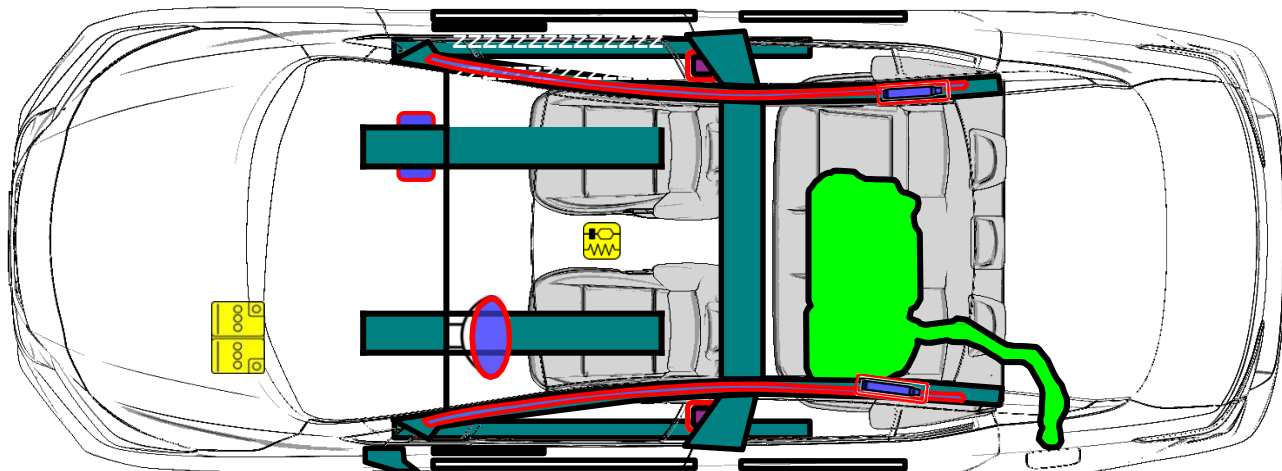

NISSAN VERSA
Type: 4 Doors Sedan
(2021 -)

 <p>Airbag / Bolsa de Aire / Airbag</p>	 <p>Seat belt Pretensioner / Pretensores de los Cinturones de Seguridad / Pré-Tensores do Cinto</p>	 <p>Fuel tank / Tanque de Combustible / Tanque de Combustível</p>	 <p>Automatic rollover protection system /Protección antivuelco activa /Proteção anti- tombamento ativo</p>	 <p>High voltage disconnect / Punto de desconexión del Alto Voltaje / Punto de desconexão de Alta voltagem</p>
 <p>Battery low Voltage / Batería de Bajo Voltaje / Batería 12V</p>	 <p>Ultra capacitor, low voltage / Capacitor de Bajo Voltaje / capacitor de baixa voltagem</p>	 <p>Gas Tank / Tanque de Gas / Tanque de gás</p>	 <p>Safety valve / Válvula de seguridad / válvula de segurança</p>	 <p>High voltage power cable/ Cable de alto voltaje / Cabo de alta voltagem</p>
 <p>SRS control Unit / Unidad de Control del SRS / Unidade de Comando</p>	 <p>Pedestrian protection active System / Sistema Activo de protección de peatones / Sistema ativo de Proteção para pedestres</p>	 <p>Stored gas inflator / Infladores de gas / Inflador de gás</p>	 <p>High voltage battery pack/ Batería de alto voltaje / Batería de alta voltagem</p>	 <p>Fuse box disabling high voltage system / Caja de fusibles que desactiva el sistema de alto voltaje/ Caixa de fusíveis que desativa o sistema de alta voltagem</p>
 <p>High strength Zone / Zona de Alta Resistencia / Reforço de estrutura</p>	 <p>Gas strut - Preloaded spring / Amortiguador de Gas -Resorte pre- cargado / amortecedor mola a gas</p>	 <p>Zone requiring special attention/ Zona de Atención especial / Área de atenção especial</p>	 <p>Ultra capacitor, high voltage / Capacitor de alto voltaje / Capacitor de alta voltagem</p>	